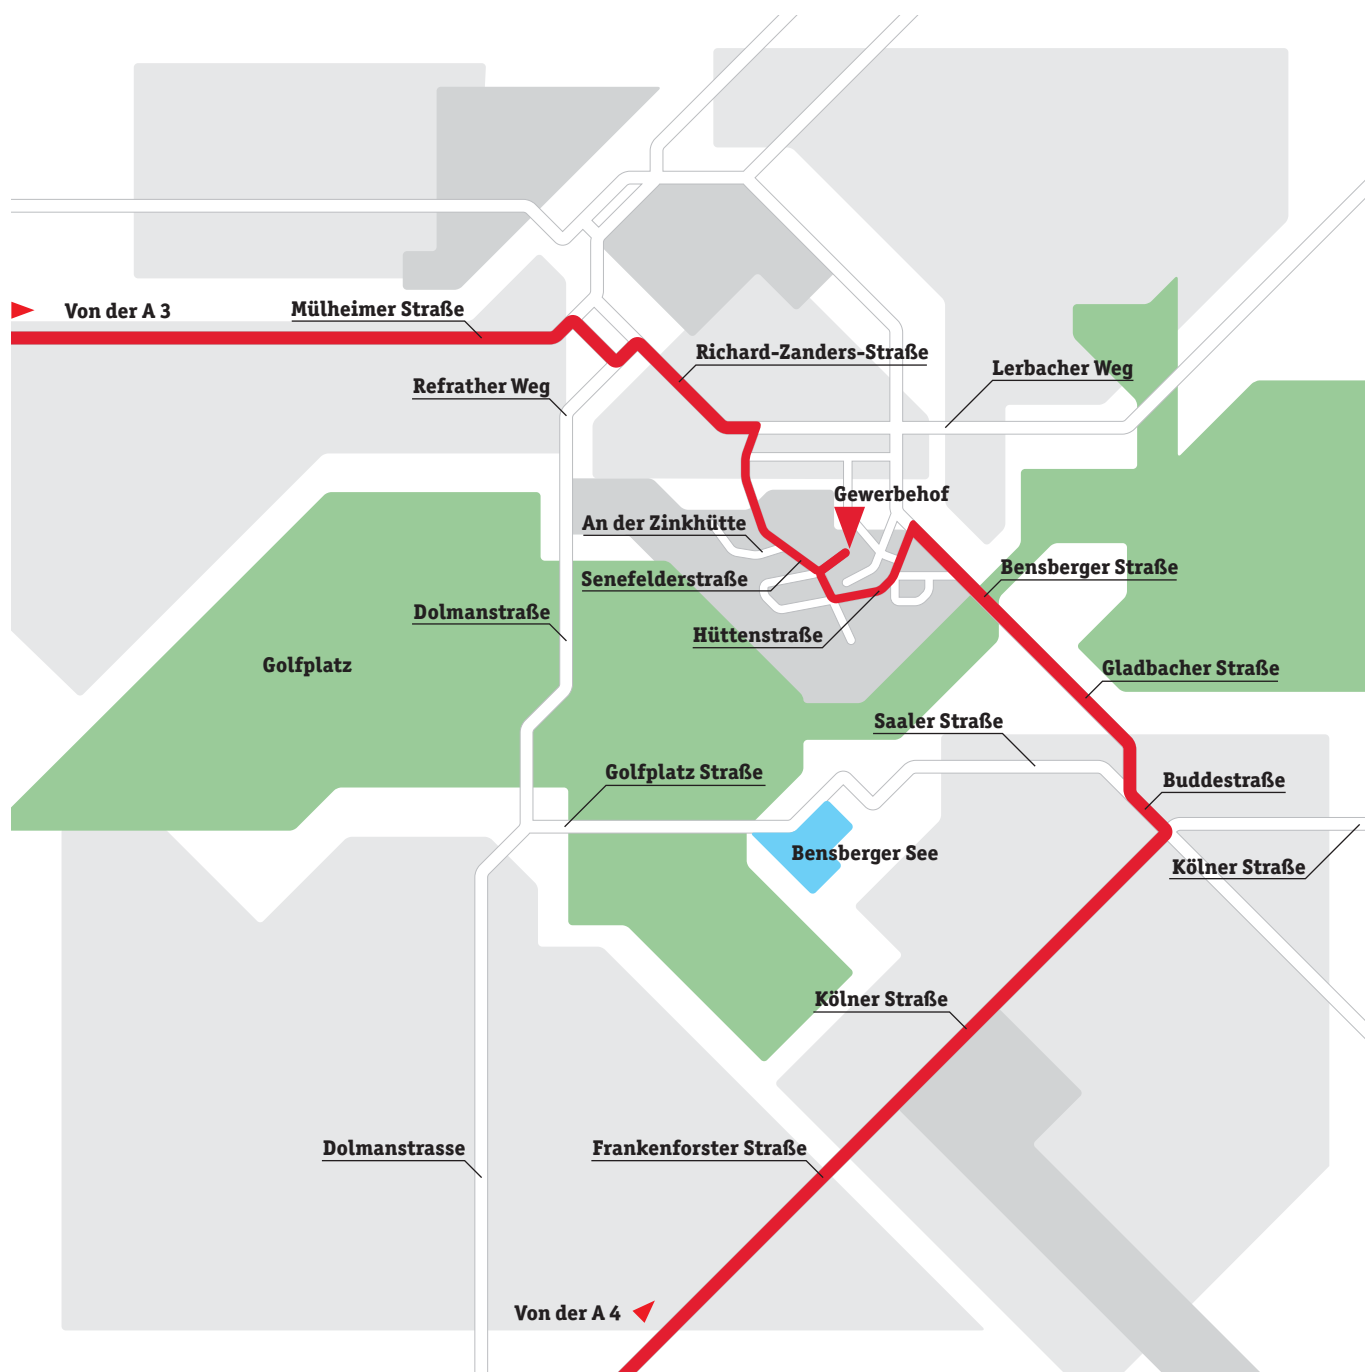

KIRBERG CATERING

SO FINDEN SIE UNS ...

Kirberg GmbH Catering Fine Food | Gewerbehof 18 | 51469 Bergisch Gladbach | Tel 02202 2403-0

KIRBERG
CATERING
FINE FOOD